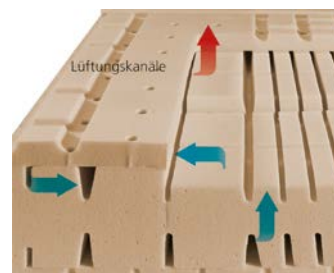

SIE LIEBT ES WEICH UND KUSCHELIG

Im Vergleich zu anderen Schaum-Matratzen bietet die dormabell Innova Air S 20 noch mehr Komfort. Dank MTS biosyn®, einer völlig neuen Schaumqualität auf natürlicher Basis, wird eine hohe Oberflächenelastizität und Druckentlastung bei gleichzeitiger ergonomisch optimaler Stützkraft erreicht.

DORMABELL INNOVA AIR S 20 –

Bezug Silver Clean

Preisbeispiel:

90 / 100 x 200 cm, medium **1.499,-**