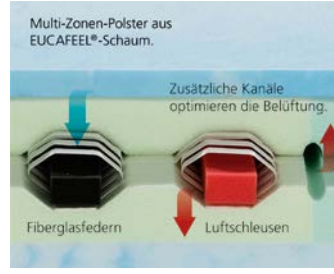

**DORMABELL INNOVA AIR S 16 –  
Bezug Silver Clean**

Die besondere Hightech-Einlage lässt die Luft ungehindert durch die Matratze zirkulieren. Im Vergleich zu bisher üblichen Belüftungstechniken gewährleistet die Einlage auch unter dem Gewicht des Schlafers ständigen Luftaustausch und ein behagliches Schlafklima. Preisbeispiel:  
90 / 100 x 200 cm, medium **999,-**