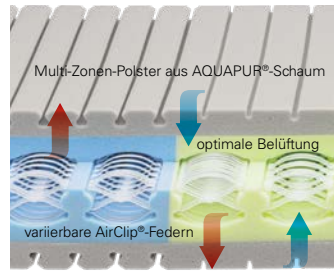

**DORMABELL INNOVA AIR C 20 –
Bezug Clean**

Perfekt an jede Körperform und jeden Stützbedarf anpassbar – durch 12 Einschübe aus Air-Clip®-Hightech-Federn, zonierten AQUAPUR®-Schaum und Clip-Stränge in unterschiedlichen Festigkeiten. Mit Sitzkante für leichteres Sitzen und Aufstehen. Seitliche Öffnungen und das Klimaband sorgen für Top-Klimatisierung. Preisbeispiel:
90 / 100 x 200 cm, medium **1.149,-**

Alle dormabell Innova Matratzen sind auch in Sondergrößen, anderen Festigkeiten und Bezugsstoffen erhältlich!

”

DIE MATRATZE MUSS ZU IHNEN PASSEN:
UND NICHT SIE ZUR MATRATZE.
WELCHE SIE BRAUCHEN, FINDEN WIR
AM BESTEN GEMEINSAM HERAUS.

”

EIN SCHNELLER
ÜBERBLICK VORAB –
IM MATRATZEN-
KONFIGURATOR AUF
[dormabell.de/produkte/
matratzen_dormabell-innova](http://dormabell.de/produkte/matratzen_dormabell-innova)