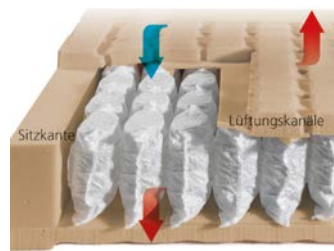

**DORMABELL INNOVA AIR T 18 –
Bezug Silver Clean**

Die sehr guten Liegeeigenschaften des hochwertigen Tonnen-Taschenfederkerns werden durch die ideale Feinzonierung der Polsterung mit dem neu entwickelten Schaum MTS biosyn® unterstützt. Die innovative Belüftungstechnik sorgt zudem für ein ausgeglichenes Schlafklima. Preisbeispiel:
90 / 100 x 200 cm, medium **1.199,-**