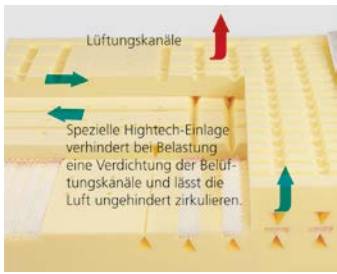

**DORMABELL INNOVA AIR S 18 –
Bezug Silver Clean**

Ideal für Menschen, die einen Liegekomfort der Extraklasse wünschen – verbunden mit einem hohen Anspruch an ergonomische und klimatische Eigenschaften. Besonders geeignet für Schläfer, die eine anschmiegsame Matratzenoberfläche bevorzugen. In der Ausführung extrafest auch für Gewichtsklassen bis ca. 140 kg zu empfehlen. Preisbeispiel:
90 / 100 x 200 cm, medium **1.199,-**